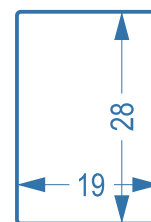

SH 13

2 уровня нагрева

Габариты посадочного места, мм

SH 14

3 уровня нагрева

Габариты посадочного места, мм

SH T11

Плавная регулировка нагрева

Габариты посадочного места, мм

Комплект нагревательных матов на одно сидение

SH 21

5 уровней
нагрева

Габариты
посадочного места, мм

SH T22

5 уровней
нагрева

Габариты
посадочного места, мм

SH N23

5 уровней
нагрева

Габариты
посадочного места, мм

SH T24

Плавная
регулировка
нагрева

Габариты
посадочного места, мм

Комплект нагревательных матов на два сидения