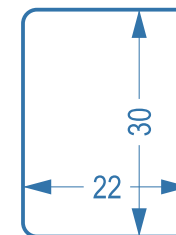

SH 13

2 уровня нагрева

Габариты посадочного места, мм

SH 14

3 уровня нагрева

Габариты посадочного места, мм

SH T11

Плавная регулировка нагрева

Габариты посадочного места, мм

Комплект нагревательных матов на одно сидение

SH 21

5 уровней
нагрева

Габариты
посадочного места, мм

SH T22

5 уровней
нагрева

Габариты
посадочного места, мм

SH N23

5 уровней
нагрева

Габариты
посадочного места, мм

SH T24

Плавная
регулировка
нагрева

Габариты
посадочного места, мм

Комплект нагревательных матов на два сидения