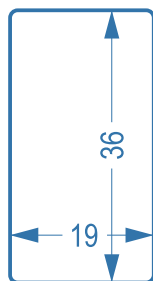

SH 13

2 уровня нагрева

Габариты посадочного места, мм

SH 14

3 уровня нагрева

Габариты посадочного места, мм

SH T11

Плавная регулировка нагрева

Габариты посадочного места, мм

Комплект нагревательных матов на одно сидение

SH 21

5 уровней
нагрева

Габариты
посадочного места, мм

SH T22

5 уровней
нагрева

Габариты
посадочного места, мм

SH N23

5 уровней
нагрева

Габариты
посадочного места, мм

SH T24

Плавная
регулировка
нагрева

Габариты
посадочного места, мм

Комплект нагревательных матов на два сидения