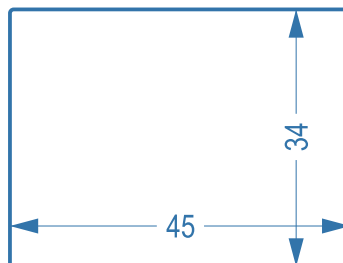

Габариты посадочного места, мм

Комплект нагревательных матов на одно сидение

SH 21

5 уровней
нагрева

Габариты
посадочного места, мм

SH T22

5 уровней
нагрева

Габариты
посадочного места, мм

SH N23

5 уровней
нагрева

Габариты
посадочного места, мм

SH T24

Плавная
регулировка
нагрева

Габариты
посадочного места, мм

Комплект нагревательных матов на два сидения