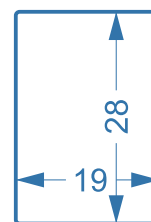

Комплекты подогревов на одно/два сидения

Углеволоконные нагревательные элементы

SH 11

2 уровня нагрева

Габариты посадочного места, мм

SH 12

2 уровня нагрева

Габариты посадочного места, мм

SH 13

2 уровня нагрева

Габариты посадочного места, мм

SH 14

3 уровня нагрева

Габариты посадочного места, мм

SH T11

Плавная регулировка нагрева

Габариты посадочного места, мм

Комплект нагревательных матов на одно сидение

SH 21

5 уровней
нагрева

Габариты
посадочного места, мм

SH T22

5 уровней
нагрева

Габариты
посадочного места, мм