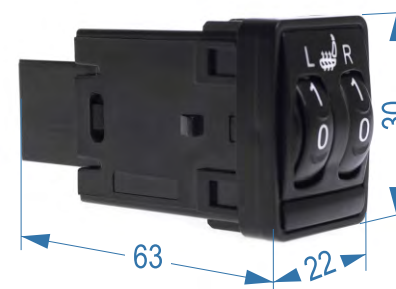

SH 13

2 уровня нагрева

Габариты посадочного места, мм

SH 14

3 уровня нагрева

Габариты посадочного места, мм

SH T11

Плавная регулировка нагрева

Габариты посадочного места, мм

Комплект нагревательных матов на одно сидение

SH 21

5 уровней
нагрева

Габариты
посадочного места, мм

SH T22

5 уровней
нагрева

Габариты
посадочного места, мм

SH N23

5 уровней
нагрева

Габариты
посадочного места, мм

SH T24

Плавная
регулировка
нагрева

Габариты
посадочного места, мм

Комплект нагревательных матов на два сидения