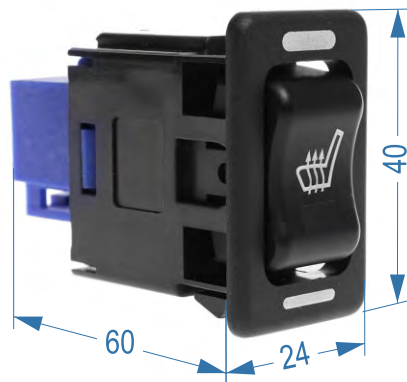

Размещаются в штатном месте, которое предусмотрено заводом производителем, либо в другом удобном месте (на сиденье, торпеде, тоннеле между сидениями...) в зависимости от модели автомобиля.

В линейке подогревов SIGMA представлены модели с универсальными кнопками-регуляторами (модели SH 11, SH 12, SH 13, SH 14, SH 21), а так же штатными кнопками для автомобилей TOYOTA (SH T11, SH T22, SH T24) и NISSAN (SH N23).

Комплекты подогревов на одно/два сидения

Углеволоконные нагревательные элементы

SH 11

2 уровня нагрева

Габариты посадочного места, мм

SH 12

2 уровня нагрева

Габариты посадочного места, мм

SH 13

2 уровня нагрева

Габариты посадочного места, мм

SH 14

3 уровня нагрева

Габариты посадочного места, мм

SH T11

Плавная регулировка нагрева