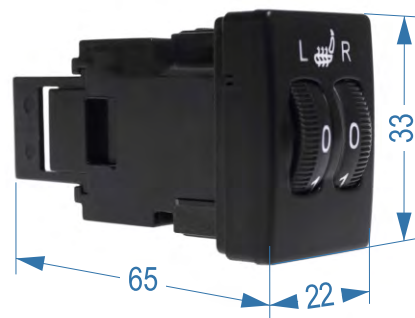

Габариты посадочного места, мм

Комплект нагревательных матов на одно сидение

SH 21

5 уровней
нагрева

Габариты
посадочного места, мм

SH T22

5 уровней
нагрева

Габариты
посадочного места, мм