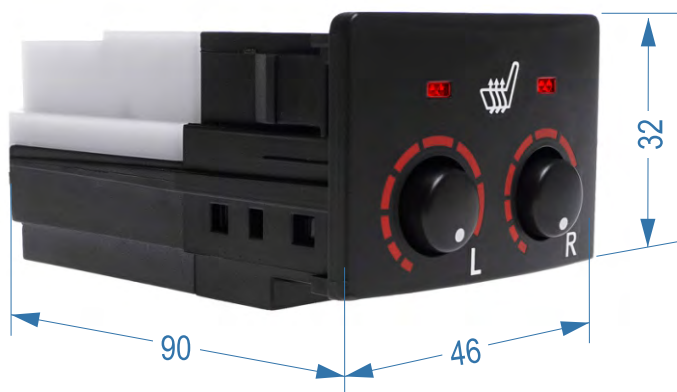

SH N23

5 уровней
нагрева

Габариты
посадочного места, мм

SH T24

Плавная
регулировка
нагрева

Габариты
посадочного места, мм

Комплект нагревательных матов на два сидения