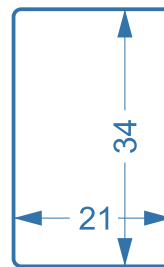

Комплекты подогревов на одно/два сидения

Углеволоконные нагревательные элементы

SH 11

2 уровня нагрева

Габариты посадочного места, мм

SH 12

2 уровня нагрева

Габариты посадочного места, мм

SH 13

2 уровня нагрева

Габариты посадочного места, мм

SH 14

3 уровня нагрева

Габариты посадочного места, мм

SH T11

Плавная регулировка нагрева